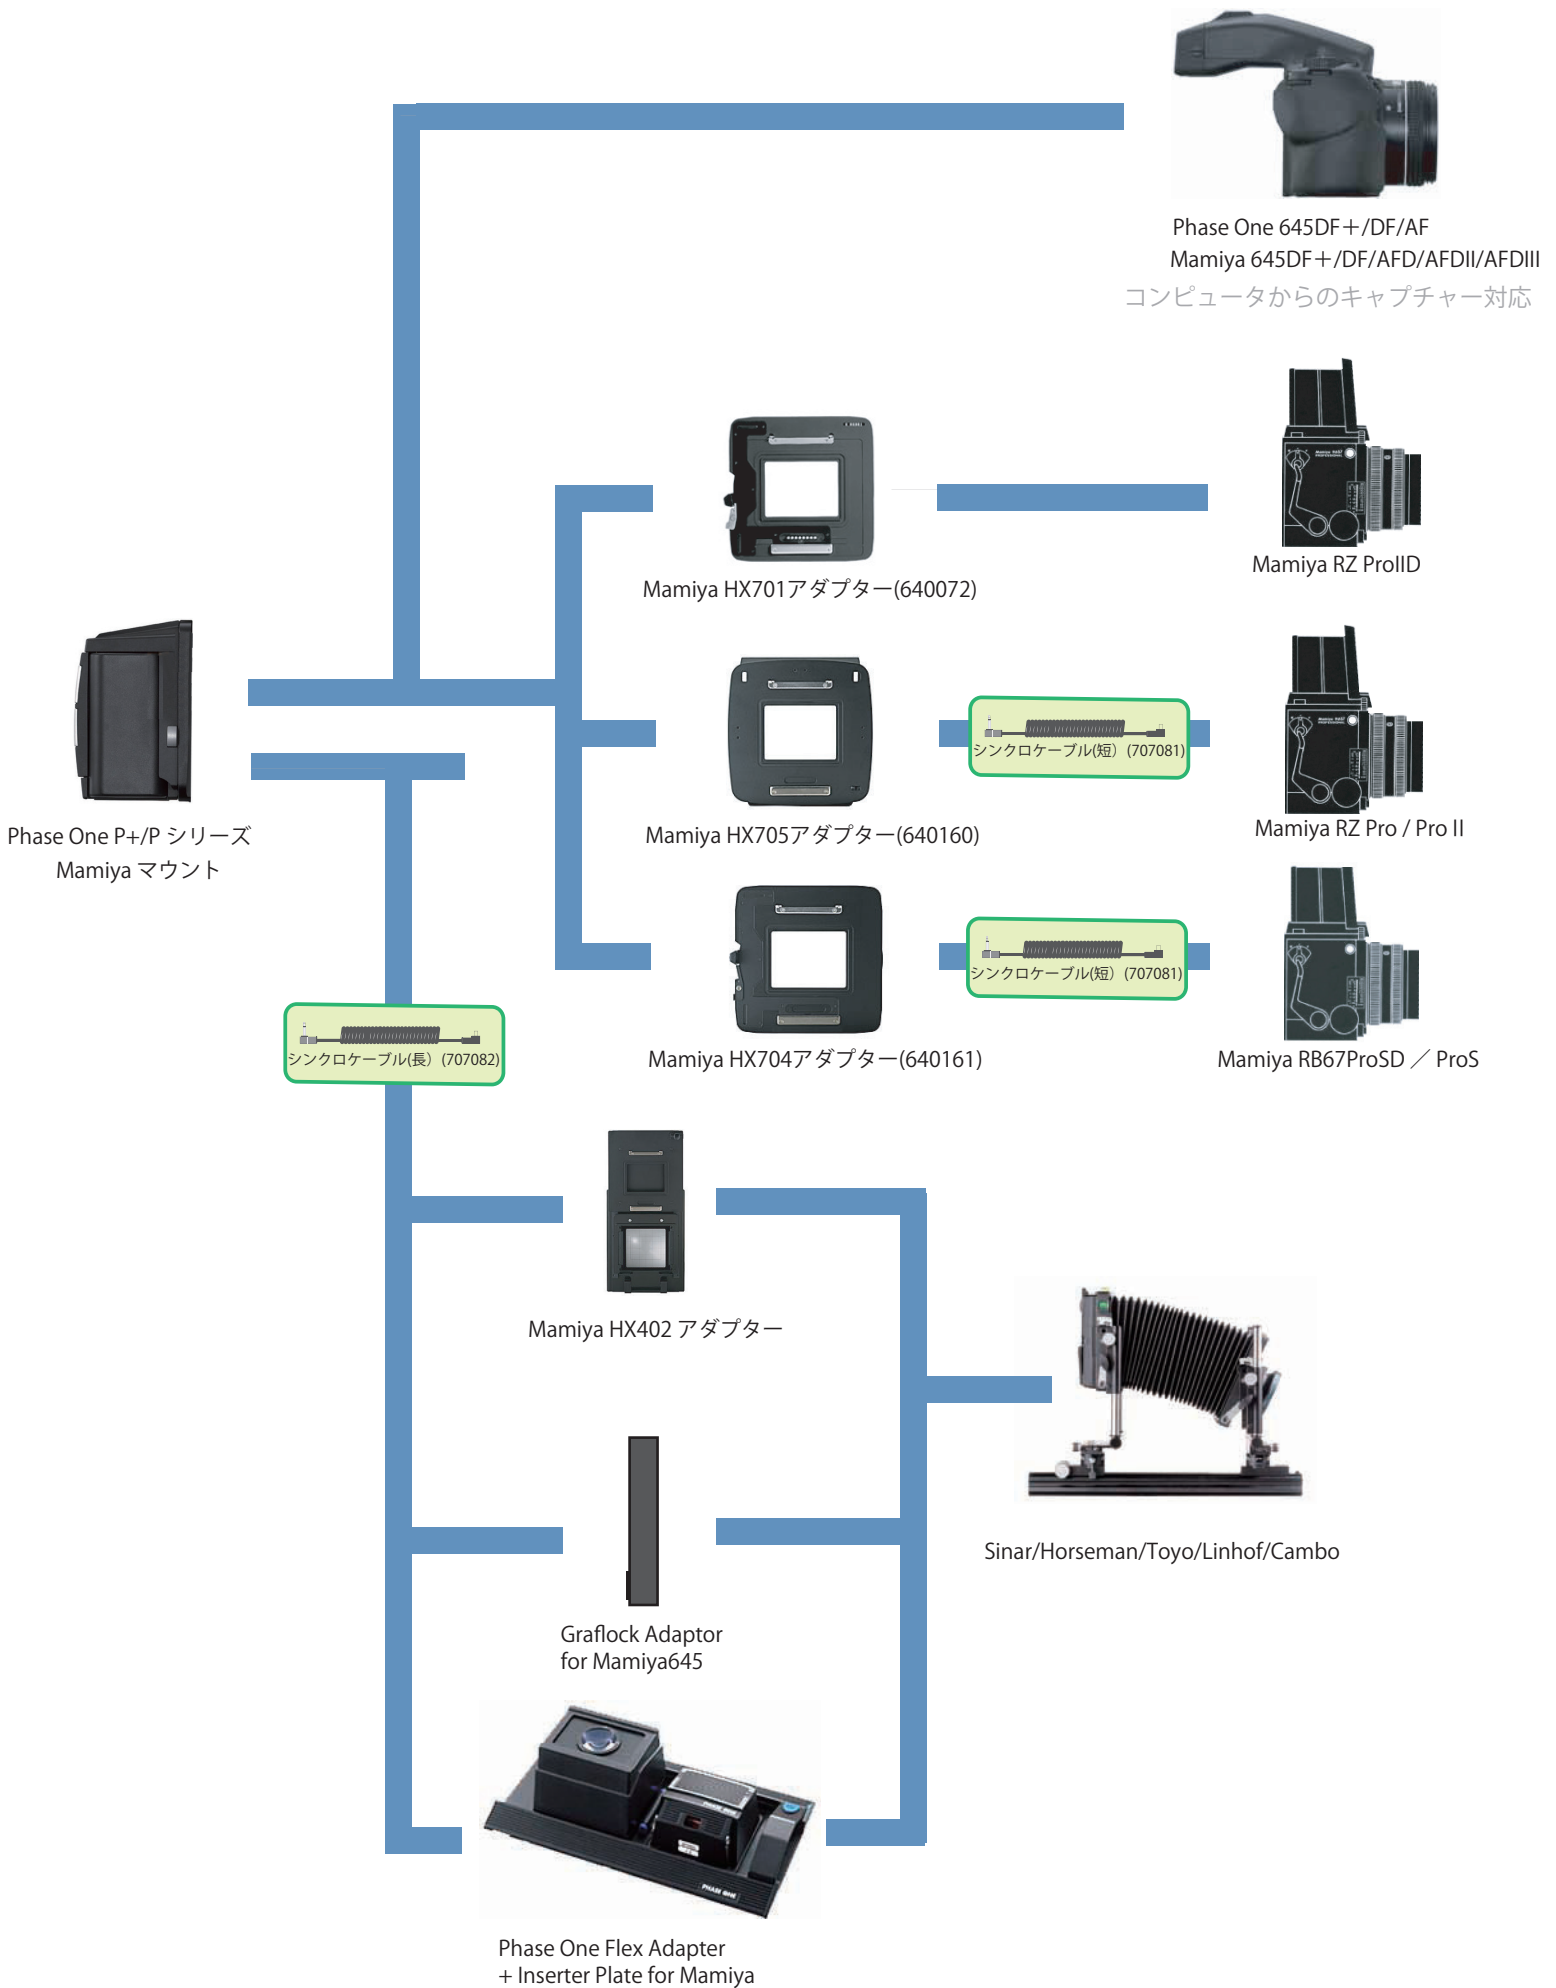

PHASE ONE

Camera Conpatibility for Phase One IQ Series

Mamiya mount

Phase One IQシリーズ
Mamiya マウント

シンクローケーブル(長) (707082)

Mamiya HX701アダプター(640072)

Mamiya HX705アダプター(640160)

Mamiya HX704アダプター(640161)

Sinar/Horseman/Toyo/Linhof/Cambo

PHASEONE

Camera Conpatibility for Phase One P/P+, IQ Series

Mamiya mount

PHASE ONE

Camera Compatibility for Phase One P/P+, IQ Series
Hasselblad H & Contax mount

Phase One P+/P, IQ シリーズ
Hasselblad H マウント

Phase One Flex Adapter
+ Inserter Plate for Contax

Sinar/Horseman/Toyo/Linhof/Cambo
※ IQ シリーズ, P65+, P40+ 以外では
Wake Up あるいは 2 回リリースが必要

シンクロケーブル (長) マルチコネクタ付 (707240)

Wake up シンクロケーブル (707174)

シンクロケーブル (長) (707082)